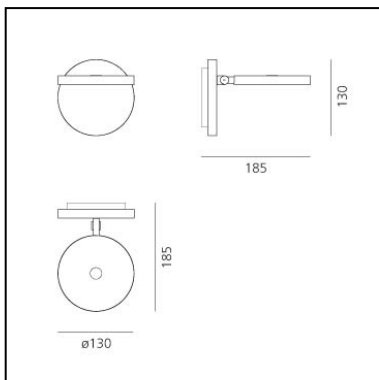

Demetra Spotlight - 2700K - Opaque Black

Naoto Fukasawa

IP20   EAC CE

LUMINAIRE

- Watt: **8W**
- Spannung (V): **220V-240V**
- Lichtstrom (lm): **360lm**
- CCT: **2700K**
- Efficiency: **54%**
- Efficacy: **45.00lm/W**
- CRI: **90**

BESCHREIBUNG

ARTIKELNUMMER: 1731W50A

FUNKTIONEN

- Artikelnummer: **1731W50A**
- Farbe: **Opaque Black**
- Installation: **Wandleuchte**
- Material: **Aluminium**
- Serie: **Design Collection**
- design: **Naoto Fukasawa**

DIMENSION

- Länge: **cm 18.5**
- Höhe: **cm 13**
- Breite: **cm 13**
- Widerstand: **N.D.**
- Glühdrahttest: **650°**

INKLUSIVE LICHTQUELLEN

- Kategorie: **Led**
- Anzahl: **1**
- Watt: **8W**
- Lichtstrom (lm): **730lm**
- Farbtemperatur(K): **2700K**
- CRI: **90**
- Color Tolerance: **MacAdam 2SDCM**